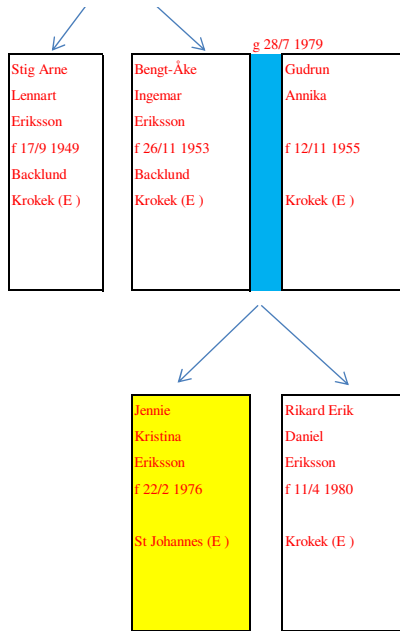

# JENNIE ERIKSSONS SLÄKTINGAR I USA

Sammanställt av  
Ola Lönnqvist 2012

MED BLÅ FÄRG tillägg och ändringar funna i USA

Sofia Johansson f 23/1 1836 Åhus (L) d 4/10 1868 Åhus (L)	Måns Eriksson f 4/10 1835 Melby d 5/2 1913 Sjöhall, Röttle Gränna (F)	Bengta Johansdotter Johansson f 20/9 1849 Vidsköfve d ca 1939/40 Brockton
--	---	---

g 27/5 1871 Åhus (L)

M. 6/8 1913

→

Evelyn L Benson f 7/8 1911 Brockton Massachusetts levde 1947
--