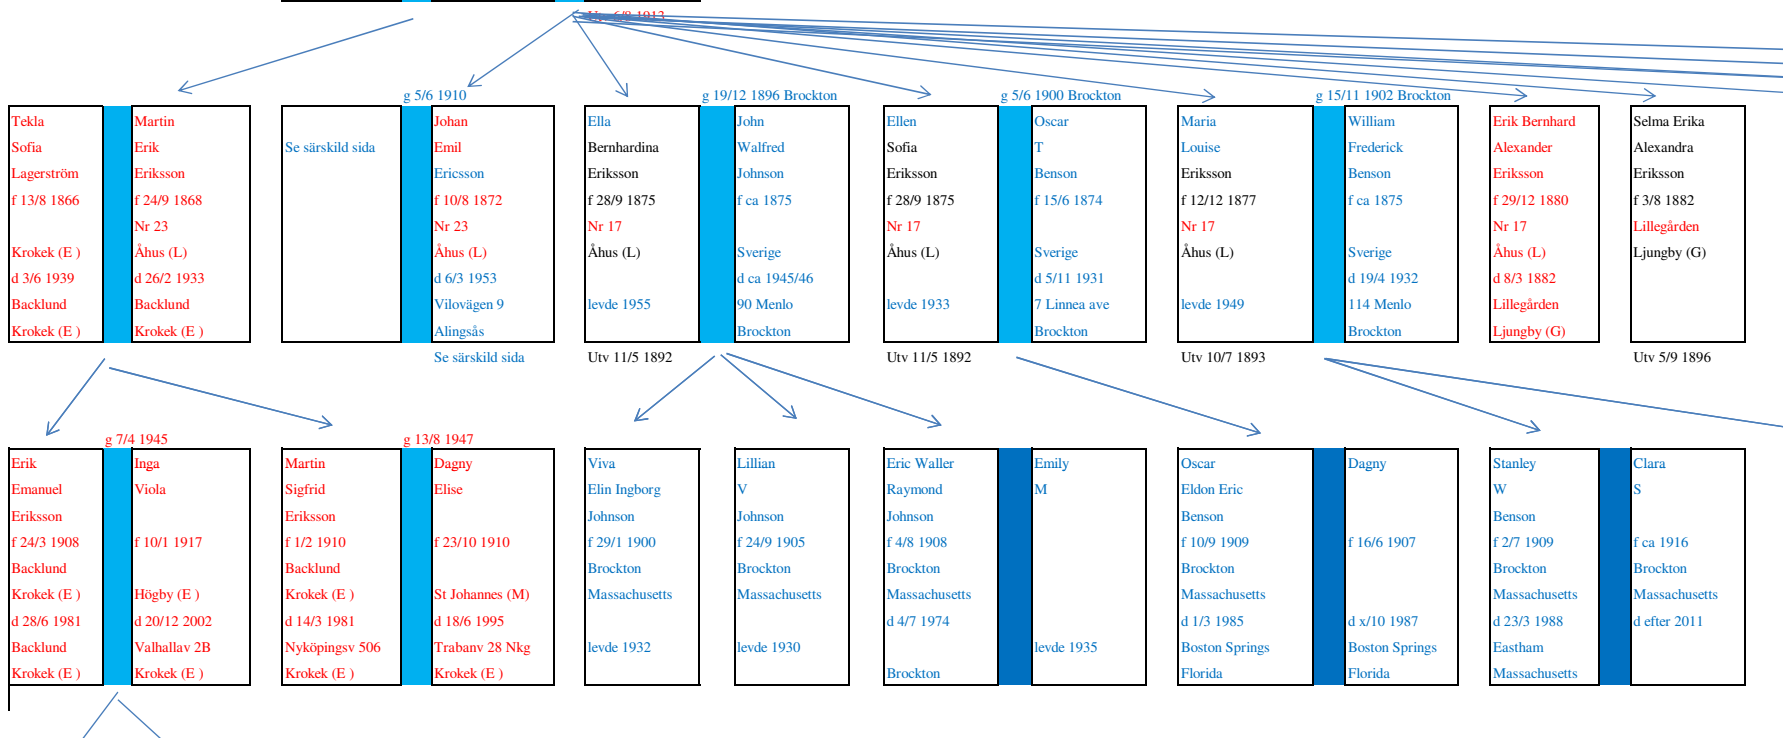

# JENNIE ERIKSSONS SLÄKTINGAR I USA

Sammanställt av  
Ola Lönnqvist 2012

MED BLÅ FÄRG tillägg och ändringar funna i USA

Sofia Johansson f 23/1 1836 Åhus (L) d 4/10 1868 Åhus (L)	Måns Eriksson f 4/10 1835 Melby d 5/2 1913 Sjöhall, Röttle Gränna (F)	Bengta Johansdotter Johansson f 20/9 1849 Vidsköfve d ca 1939/40 Brockton
--	---	---

g 27/5 1871 Åhus (L)

M. 6/8 1913

→

Evelyn L Benson f 7/8 1911 Brockton Massachusetts levde 1947
--