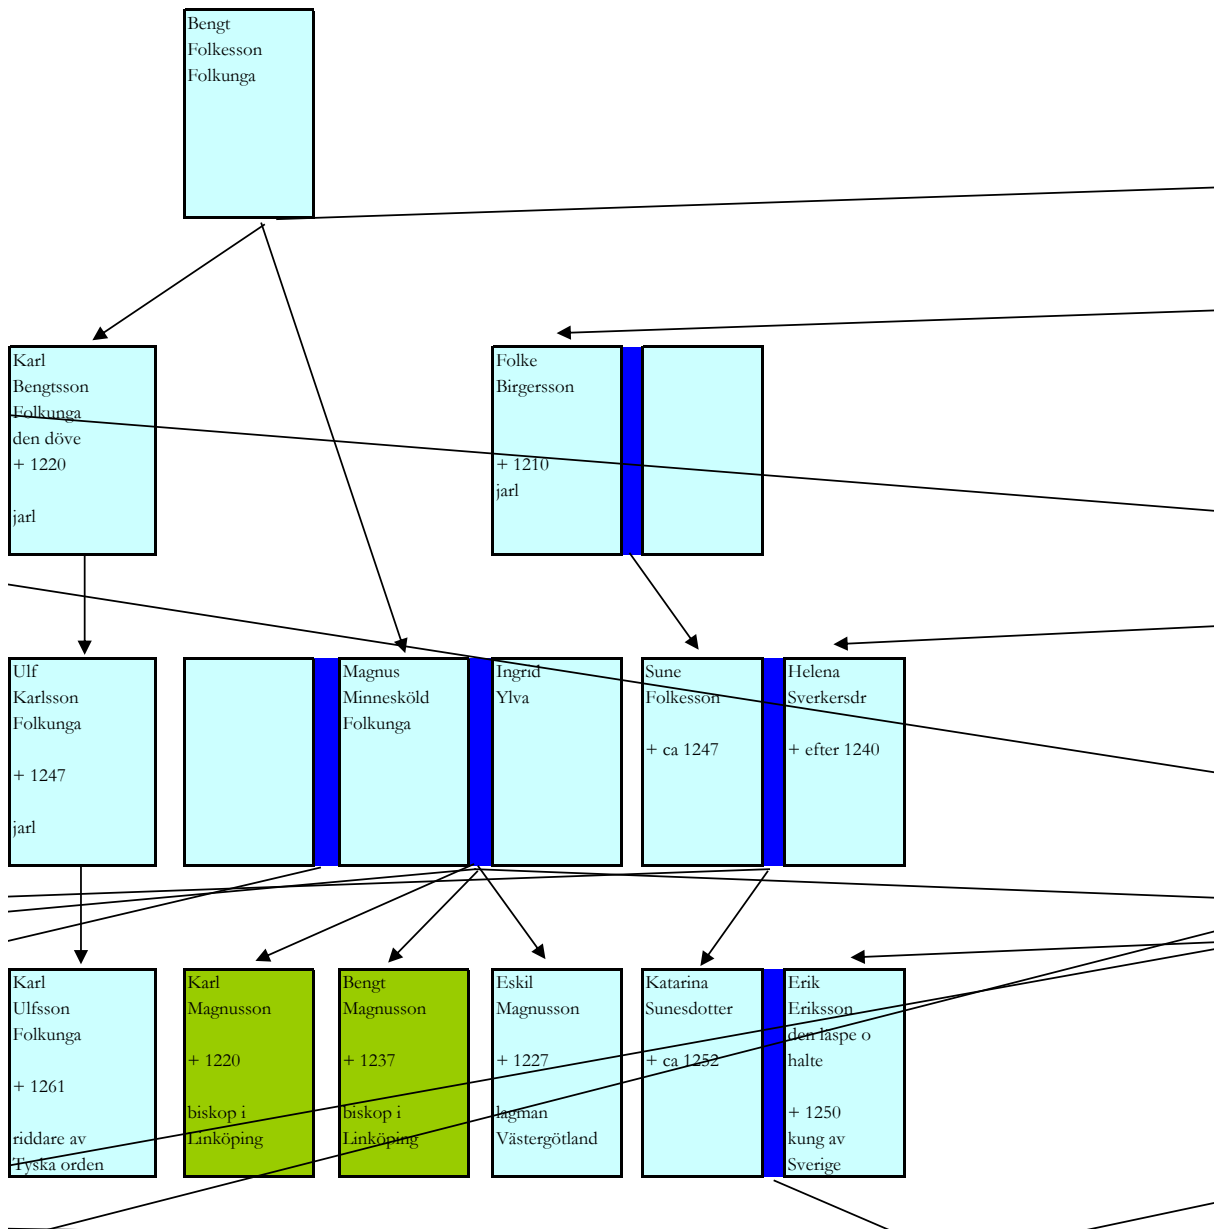

Magnus
Bengtsson

levde 1291
lagman

Karl
Magnusson
+ 1220

Bengt
Magnusson
lagman i
östergötland

Torgils
Knutsson
+ x/2 1306
Marisk

Karl
Örnfot

Märta
Turessdotter

Bengt
Turesson
Bielke