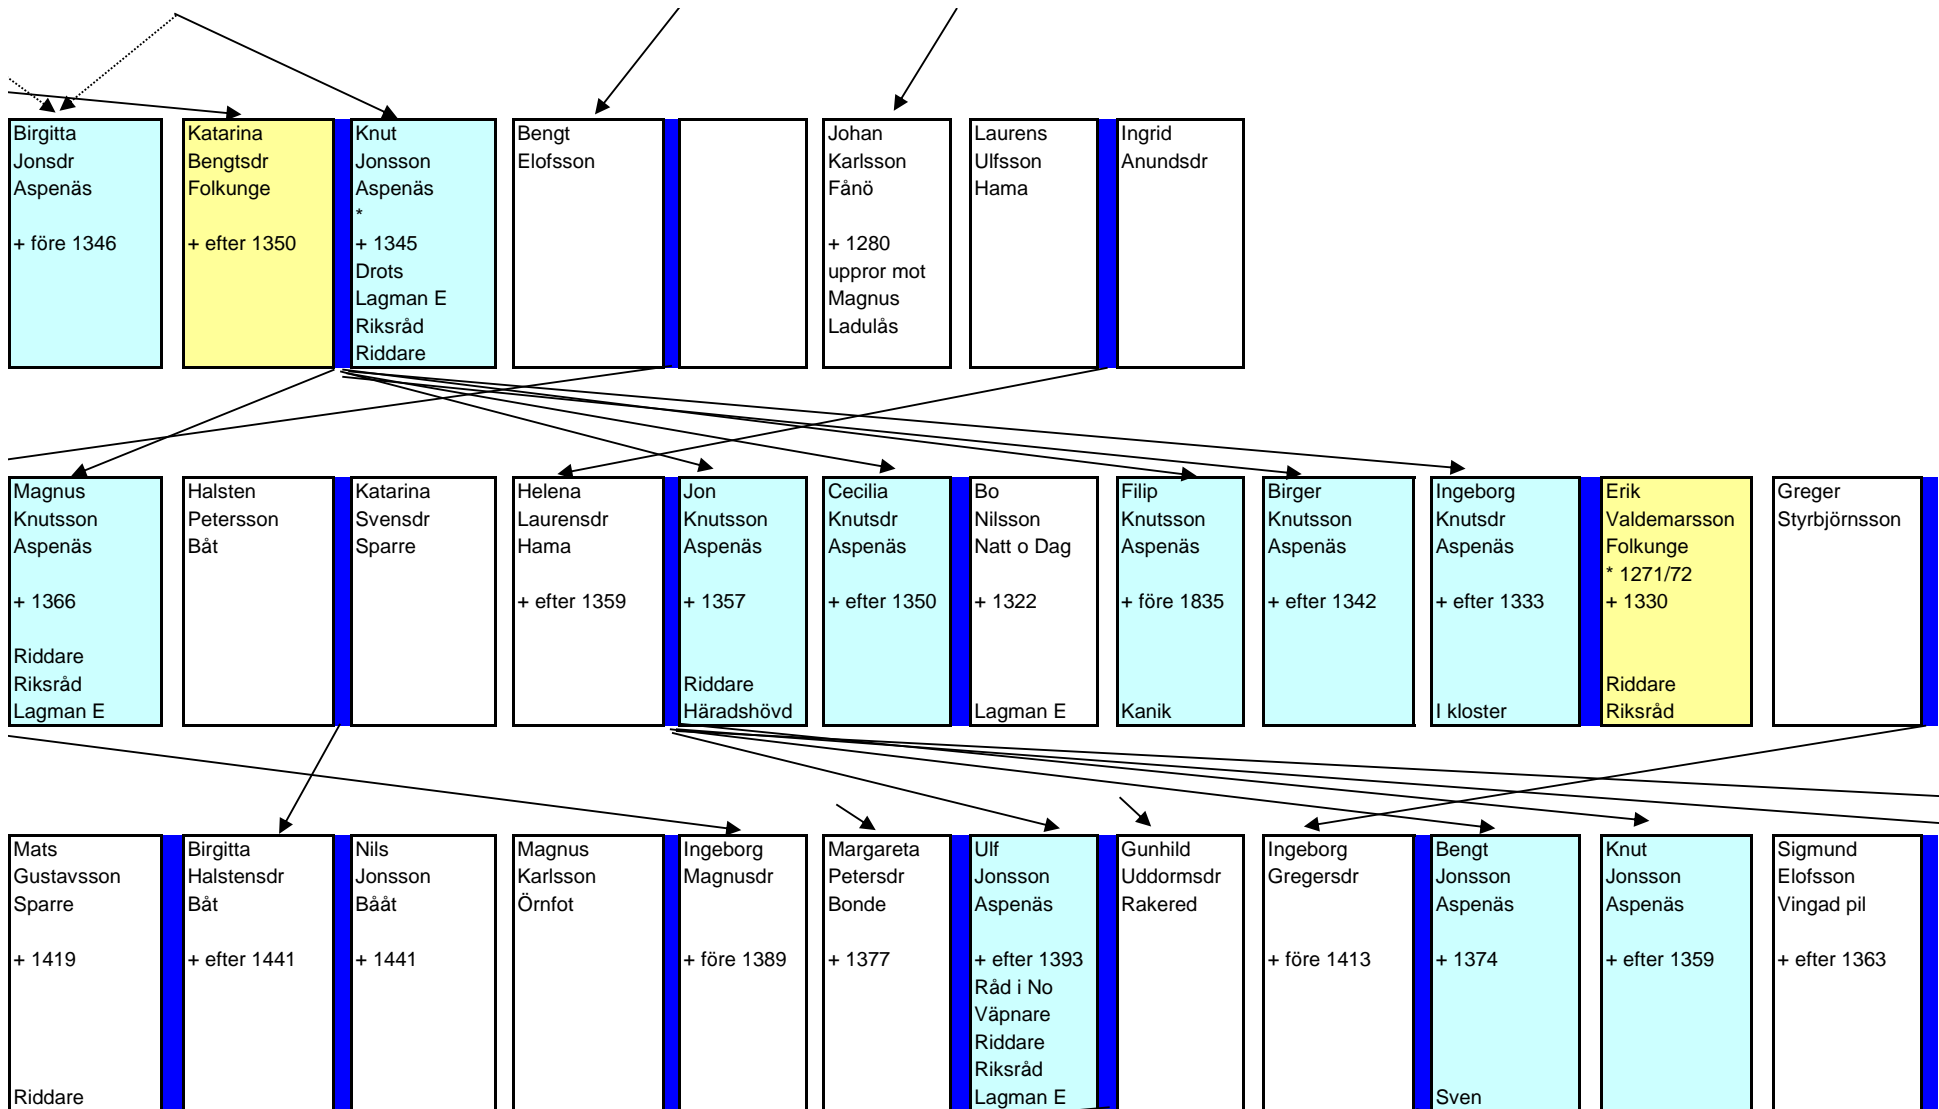

Orm
Ulfsson

Folke
den tjocke

Birger
Brosa

Bengt
Snivel

Folke
Birgersson
Folkunge

+ 1210

Jarl

Magnus
Minnesköld

Katarina
Bengtsdr
Huvud

Bengta Jonsdr Aspenäs + före 1384	Lars Filipsson Leopard + före 1387	Ingrid Jonsdr	Katarina Jonsdr + efter 1378	Klemens Petersson Sparre + före 1378
--	---	------------------	--	---

Laurens
Bengtsson
Aspenäs

+ före 1413