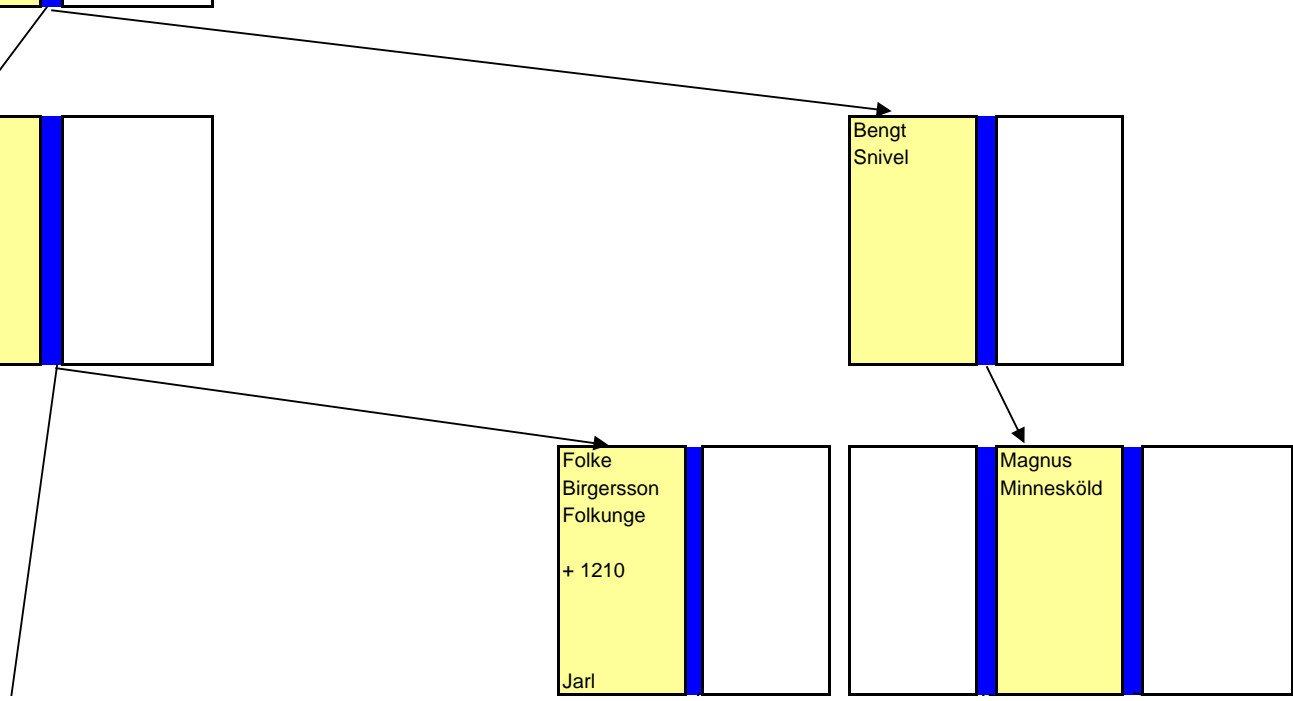

Orm
Ulfsson

Folke
den tjocke

Birger
Brosa

Bengt
Snivel

Folke
Birgersson
Folkunge

+ 1210

Jarl

Magnus
Minnesköld