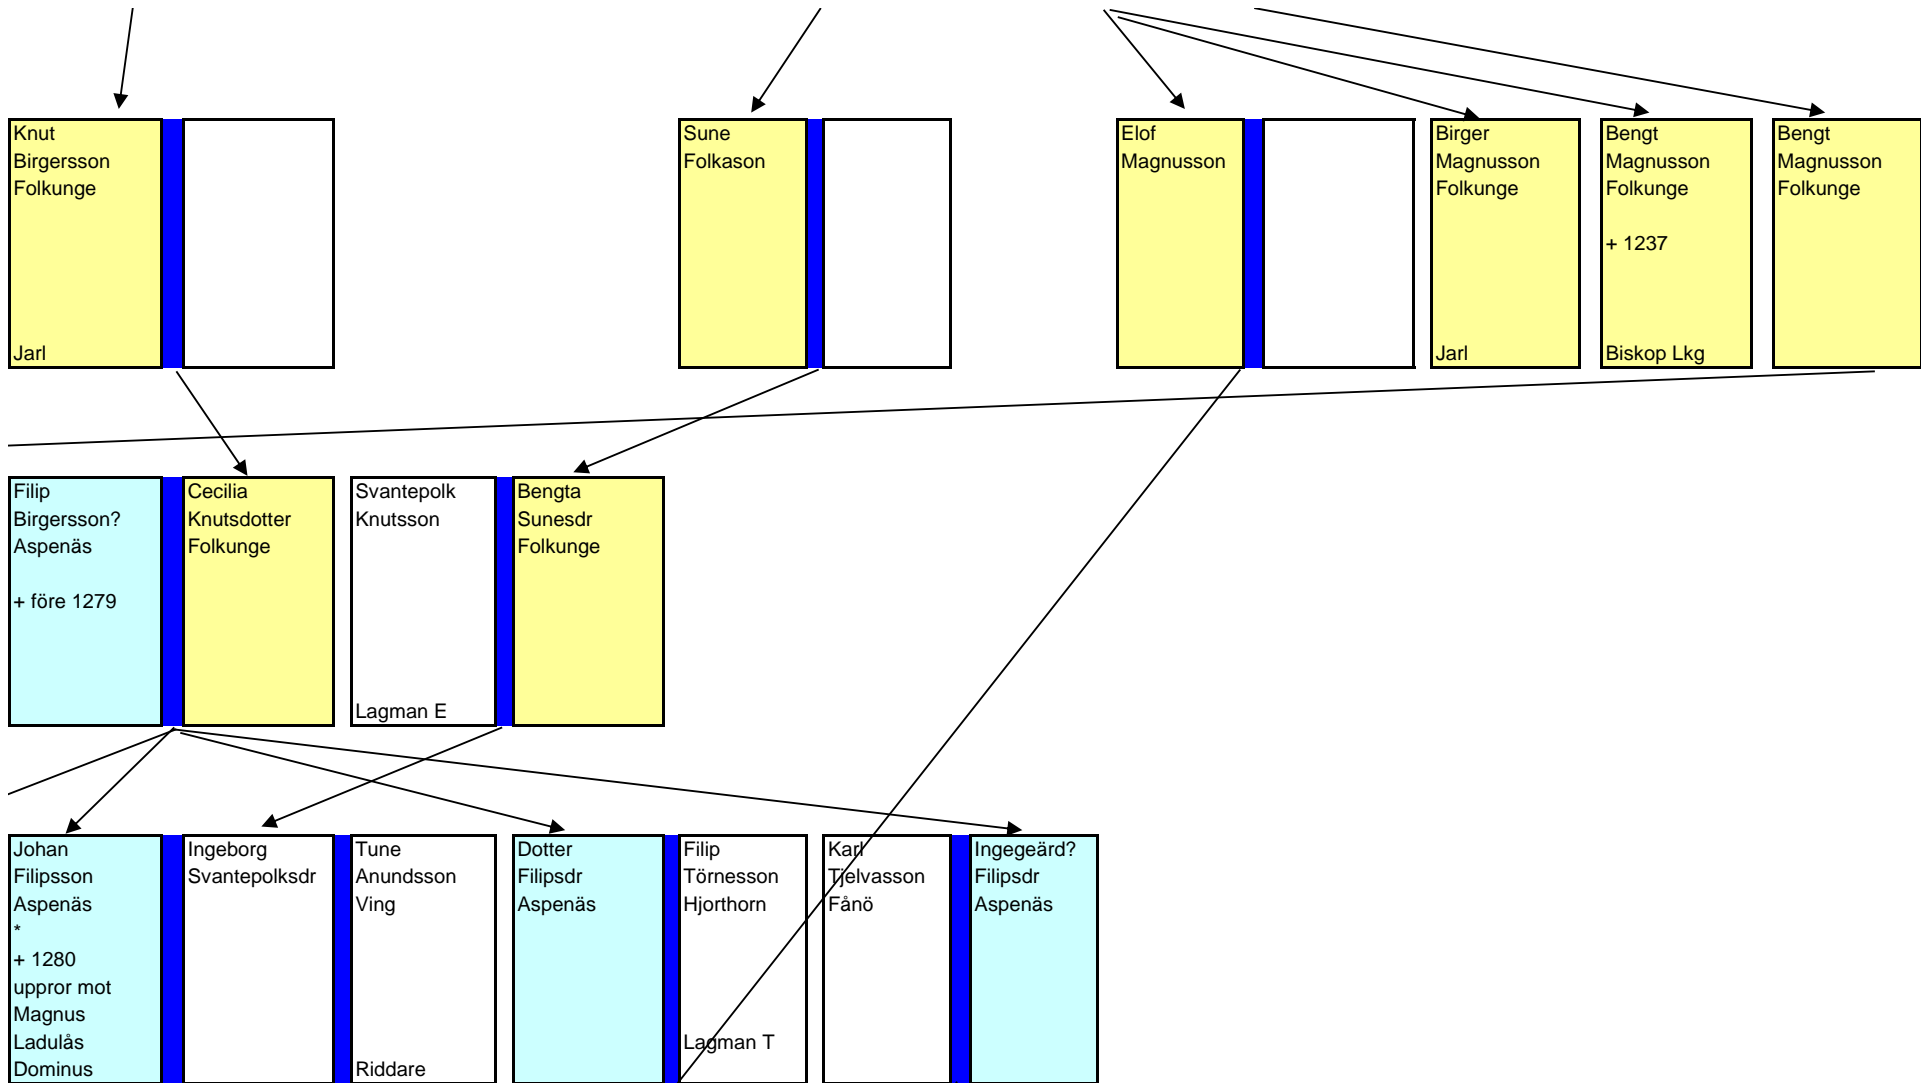

Orm
Ulfsson

Folke
den tjocke

Birger
Brosa

Bengt
Snivel

Folke
Birgersson
Folkunge

+ 1210

Jarl

Magnus
Minnesköld

Katarina
Bengtsdr
Huvud

Bengta Jonsdr Aspenäs + före 1384	Lars Filipsson Leopard + före 1387	Ingrid Jonsdr	Katarina Jonsdr + efter 1378	Klemens Petersson Sparre + före 1378
--	---	------------------	--	---