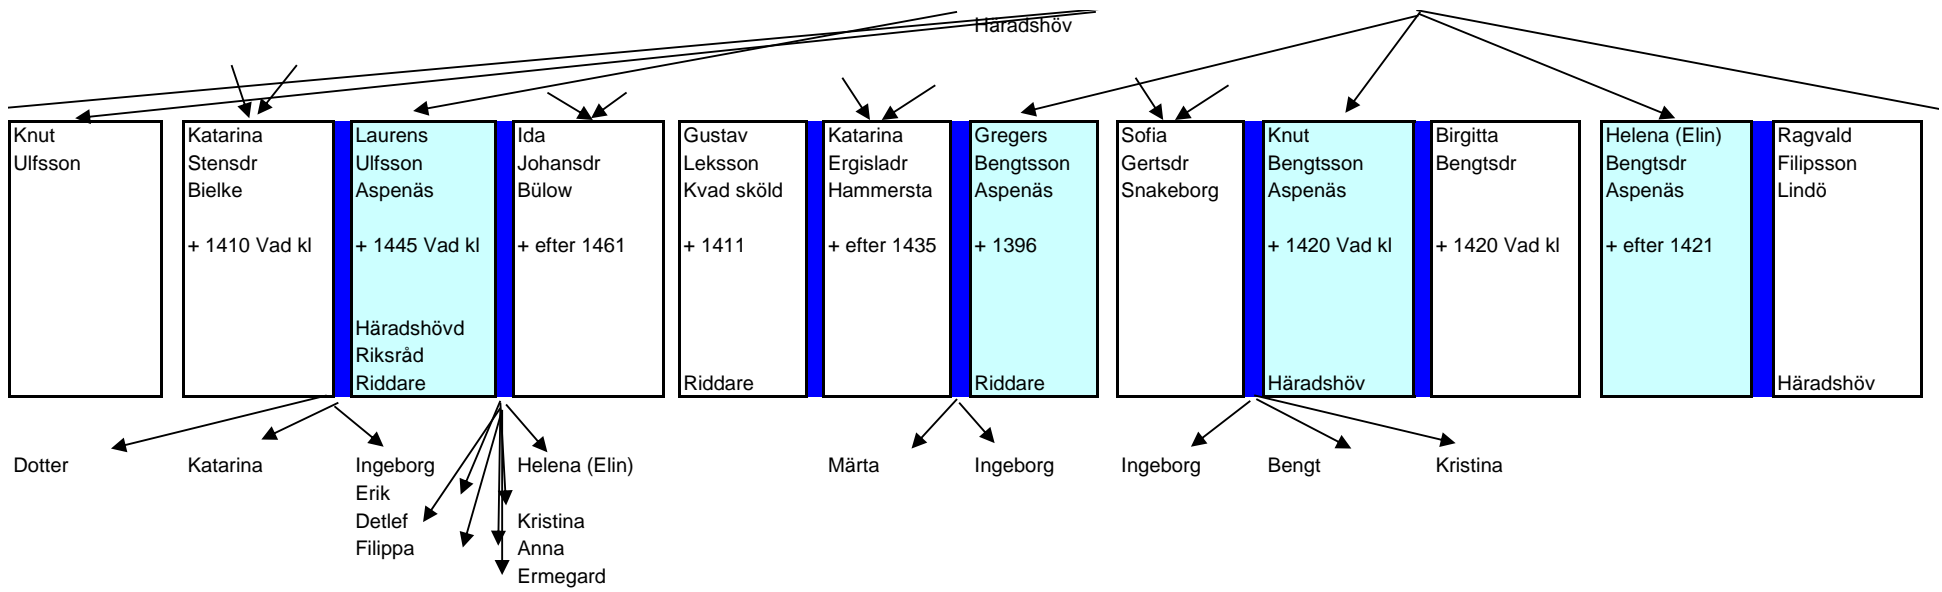

Orm
Ulfsson

Folke
den tjocke

Birger
Brosa

Bengt
Snivel

Folke
Birgersson
Folkunge

+ 1210

Jarl

Magnus
Minnesköld